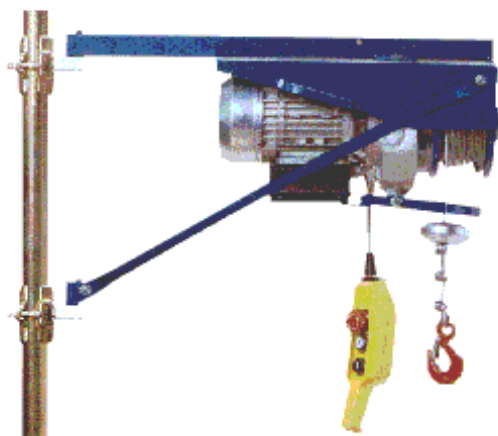

Elektrické kladkostroje

MP 200

DM 200 I + otočná konzola

Typ	Nosnost [kg]	Hmotnost [kg]	Rychlost zdvihu [m/min]	Výška zdvihu [m]	Cena (bez DPH) [Kč]
MA 200	200	38	19	25 – 40	od 16.450,- Kč
MP 200	200	39	19	25 – 40	od 16.960,- Kč
MV 200	200	50	40	40	21.400,- Kč
DM 150	150	22	21	25	12.230,- Kč
DM 150 + otočná konzola	150	33	21	25	14.030,- Kč
DM 200 I	200	36	25	25 – 40	od 16.450,- Kč
DM 200 I + otočná konzola	200	47	25	25 - 40	od 18.250,- Kč
DM 150 velox	150	40	40	40	18.590,- Kč
Otočná konzola	200	11			2.000,- Kč
Redukce zásuvky EU					386,- Kč
Dálkové ovládání					3580,- Kč + 18,-Kč/m
Vozík kladkostroje		7			2.460,-Kč

Výše uvedené kladkostroje máme skladem, okamžitě k dodání.

Dodáváme kladkostroje až do nosnosti 5.000kg a výšky zdvihu 50m, dodací lhůta do tří týdnů.