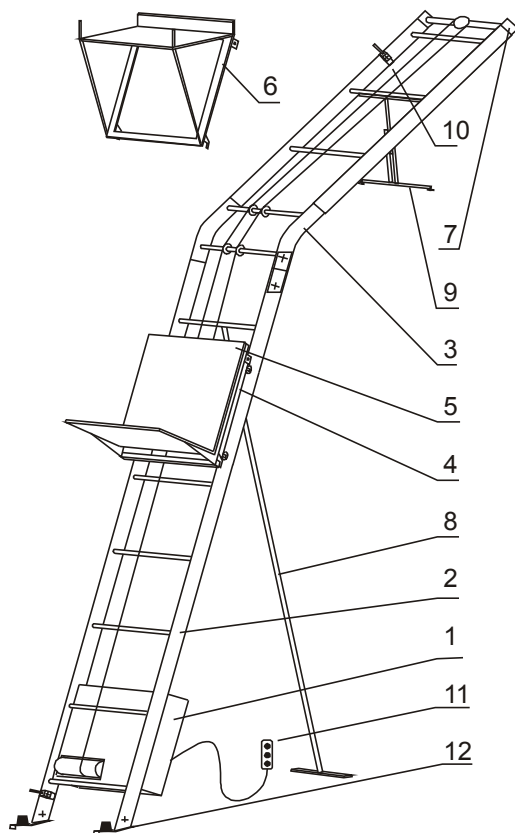

LARZ 160/200

- 1-pohonná jednotka
- 2-žebřík
- 3-kloub
- 4-vozik
- 5-plošina
- 6-horní plošina
- 7-držák kladky
- 8-vzpěra
- 9-střešní podpěra
- 10-koncový spínač
- 11-ovladač
- 12-patky k žebříku

TECHNICKÁ DATA

Nosnost:	160	kg
(200kg při pohonu 3x400V)		
Rychlost zdvihu:	26	m/min.
Max. délka pojezdu:	24	m
Hmotnost:	220	kg
Lano:	φ 5	mm
Příkon motoru:	1,5	kW

Cenová nabídka pro komponenty LARZ:

elektrický naviják (230V)	39 700,- Kč
příslušenství	4 620,- Kč
patky k žebříku	1 090,- Kč
žebřík 4m	6 120,- Kč
žebřík 3m	4 690,- Kč
žebřík 2m	3 260,- Kč
žebřík 1m	1 830,- Kč
držák kladky	4 190,- Kč
vozik	7 890,- Kč
dolní plošina	3 420,- Kč
horní plošina	4 960,- Kč
vzpěra (pro dráhu nad 10m)	3 200,- Kč
střešní opěra	2 420,- Kč
kloub nastavitelný 28°-48°	5 880,- Kč
kloub nastavitelný 0°- 48°	7 240,- Kč
vozik na střešní krytinu	3 990,- Kč

Všechny komponenty výtahu lze libovolně dokupovat po částech. Od nejnižší varianty 4m dráhy za asi 60 000,- Kč po kompletní provedení. Při koupi libovolného funkčního kompletu je cena nižší cca o 6%.

Další informace na www.kamizlin.cz nebo na výše uvedených telefonních číslech.